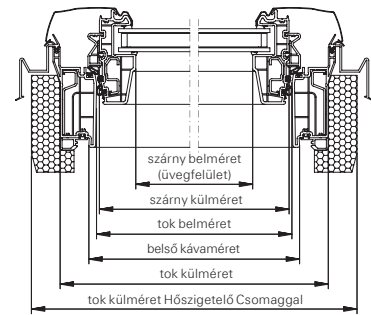

Zavartalan kilátás
magas billenési pont

Szellőztetés
egyszerű és biztonságos

Kényelmes takarítás
tisztítóállásban

Méretválaszték, szerkezeti méretek

Ablak-méret	Tok külméret, mm (sz x m)	Tok külméret Hőszigetelő Csomag esetén, mm (sz x m)	Belső kávaméret, mm (sz x m)	Üvegfelület műanyag (K) ablak esetén, mm (sz x m)	Üvegfelület faablak (H) esetén, mm (sz x m)
5/7	540/780	600/840	480/720	382/620	382/620
5/9	540/980	600/1040	480/920	382/820	382/820
6/9	650/980	710/1040	590/920	492/820	492/820
6/11	650/1180	710/1240	590/1120	492/1020	492/1020
6/14	650/1400	710/1460	590/1340	492/1240	492/1240
7/9	740/980	800/1040	680/920	582/820	582/820
7/11	740/1180	800/1240	680/1120	582/1020	582/1020
7/14	740/1400	800/1460	680/1340	582/1240	582/1240
7/16	740/1600	800/1600	680/1540	582/1440	582/1440
9/11	940/1180	1000/1240	880/1120	782/1020	782/1020
9/14	940/1400	1000/1460	880/1340	782/1240	782/1240
11/11	1140/1180	1200/1240	1080/1120	982/1020	982/1020
11/14	1140/1400	1200/1460	1080/1340	982/1240	982/1240

A-A metszet

B-B metszet

az ábrán műanyag ablak látható

Üvegezések

3-rétegű Standard (9): 3-rétegű, kívül edzett üveggel.

Ablak megnevezése	Üvegezés fajtája	Ablak hőátbocsátási tényező	Léghanggátlás	Légzárás osztálya	Üveg hőátbocsátási tényező	Összenergia át bocsátási tényező
		U_w tényező W/m ² K-ben EN 12567-2 szerint	R_w tényező dB-ben EN 20140-2 szerint	EN 12207 szerint	U_g tényező W/m ² K-ben EN 673 szerint	g tényező %-ban EN 410 szerint
WDF R79 K	3-rétegű Standard	1,1	32 (-1 ; -4)	4. osztály	0,7	47
WDF R79 H	3-rétegű Standard	1,1	32 (-2 ; -5)	4. osztály	0,7	47

K = műanyag H = fa WD = Hőszigetelő Csomag

Roto Elzett Kft.
Tetőtéri ablakok, kiegészítők
 9461 Lövő,
 Kossuth Lajos u. 25.

15 év szavatosság a külső biztonsági üveg törésére jégkár által, az ablakba beépített vasalat és az ablakprofil törésére.