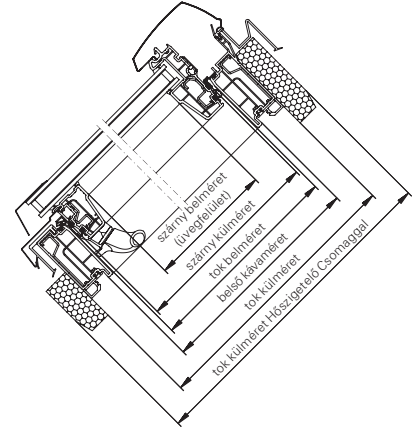

Zavartalan kilátás
magas billenési pont

Szellőztetés
egyszerű és biztonságos

Kényelmes takarítás
tisztítóállásban

Méretválaszték, szerkezeti méretek

Ablak-méret	Tok külméret, mm (sz x m)	Tok külméret Hőszigetelő Csomag esetén, mm (sz x m)	Belső kávaméret, mm (sz x m)	Üvegfelület műanyag (K) ablak esetén, mm (sz x m)	Üvegfelület faablak (H) esetén, mm (sz x m)
5/7	540/780	600/840	480/720	382/620	382/620
5/9	540/980	600/1040	480/920	382/820	382/820
6/9	650/980	710/1040	590/920	492/820	492/820
6/11	650/1180	710/1240	590/1120	492/1020	492/1020
6/14	650/1400	710/1460	590/1340	492/1240	492/1240
7/9	740/980	800/1040	680/920	582/820	582/820
7/11	740/1180	800/1240	680/1120	582/1020	582/1020
7/14	740/1400	800/1460	680/1340	582/1240	582/1240
7/16	740/1600	800/1600	680/1540	582/1440	582/1440
9/11	940/1180	1000/1240	880/1120	782/1020	782/1020
9/14	940/1400	1000/1460	880/1340	782/1240	782/1240
11/11	1140/1180	1200/1240	1080/1120	982/1020	982/1020
11/14	1140/1400	1200/1460	1080/1340	982/1240	982/1240

A-A metszet

B-B metszet

az ábrán műanyag ablak látható

Üvegezések

3-rétegű Standard (9): 3-rétegű, kívül edzett üveggel.

Ablak megnevezése	Üvegezés fajtája	Ablak hőátbocsátási tényező	Léghanggátlás	Légzárás osztálya	Üveg hőátbocsátási tényező	Összenergia át bocsátási tényező
		U_w tényező W/m ² K-ben EN 12567-2 szerint	R_w tényező dB-ben EN 20140-2 szerint	EN 12207 szerint	U_g tényező W/m ² K-ben EN 673 szerint	g tényező %-ban EN 410 szerint
WDF R79 K	3-rétegű Standard	1,1	32 (-1 ; -4)	4. osztály	0,7	47
WDF R79 H	3-rétegű Standard	1,1	32 (-2 ; -5)	4. osztály	0,7	47

K = műanyag H = fa WD = Hőszigetelő Csomag

Roto Elzett Kft.
Tetőtéri ablakok, kiegészítők
 9461 Lövő,
 Kossuth Lajos u. 25.

15 év szavatosság a külső biztonsági üveg törésére jégkár által, az ablakba beépített vasalat és az ablakprofil törésére.